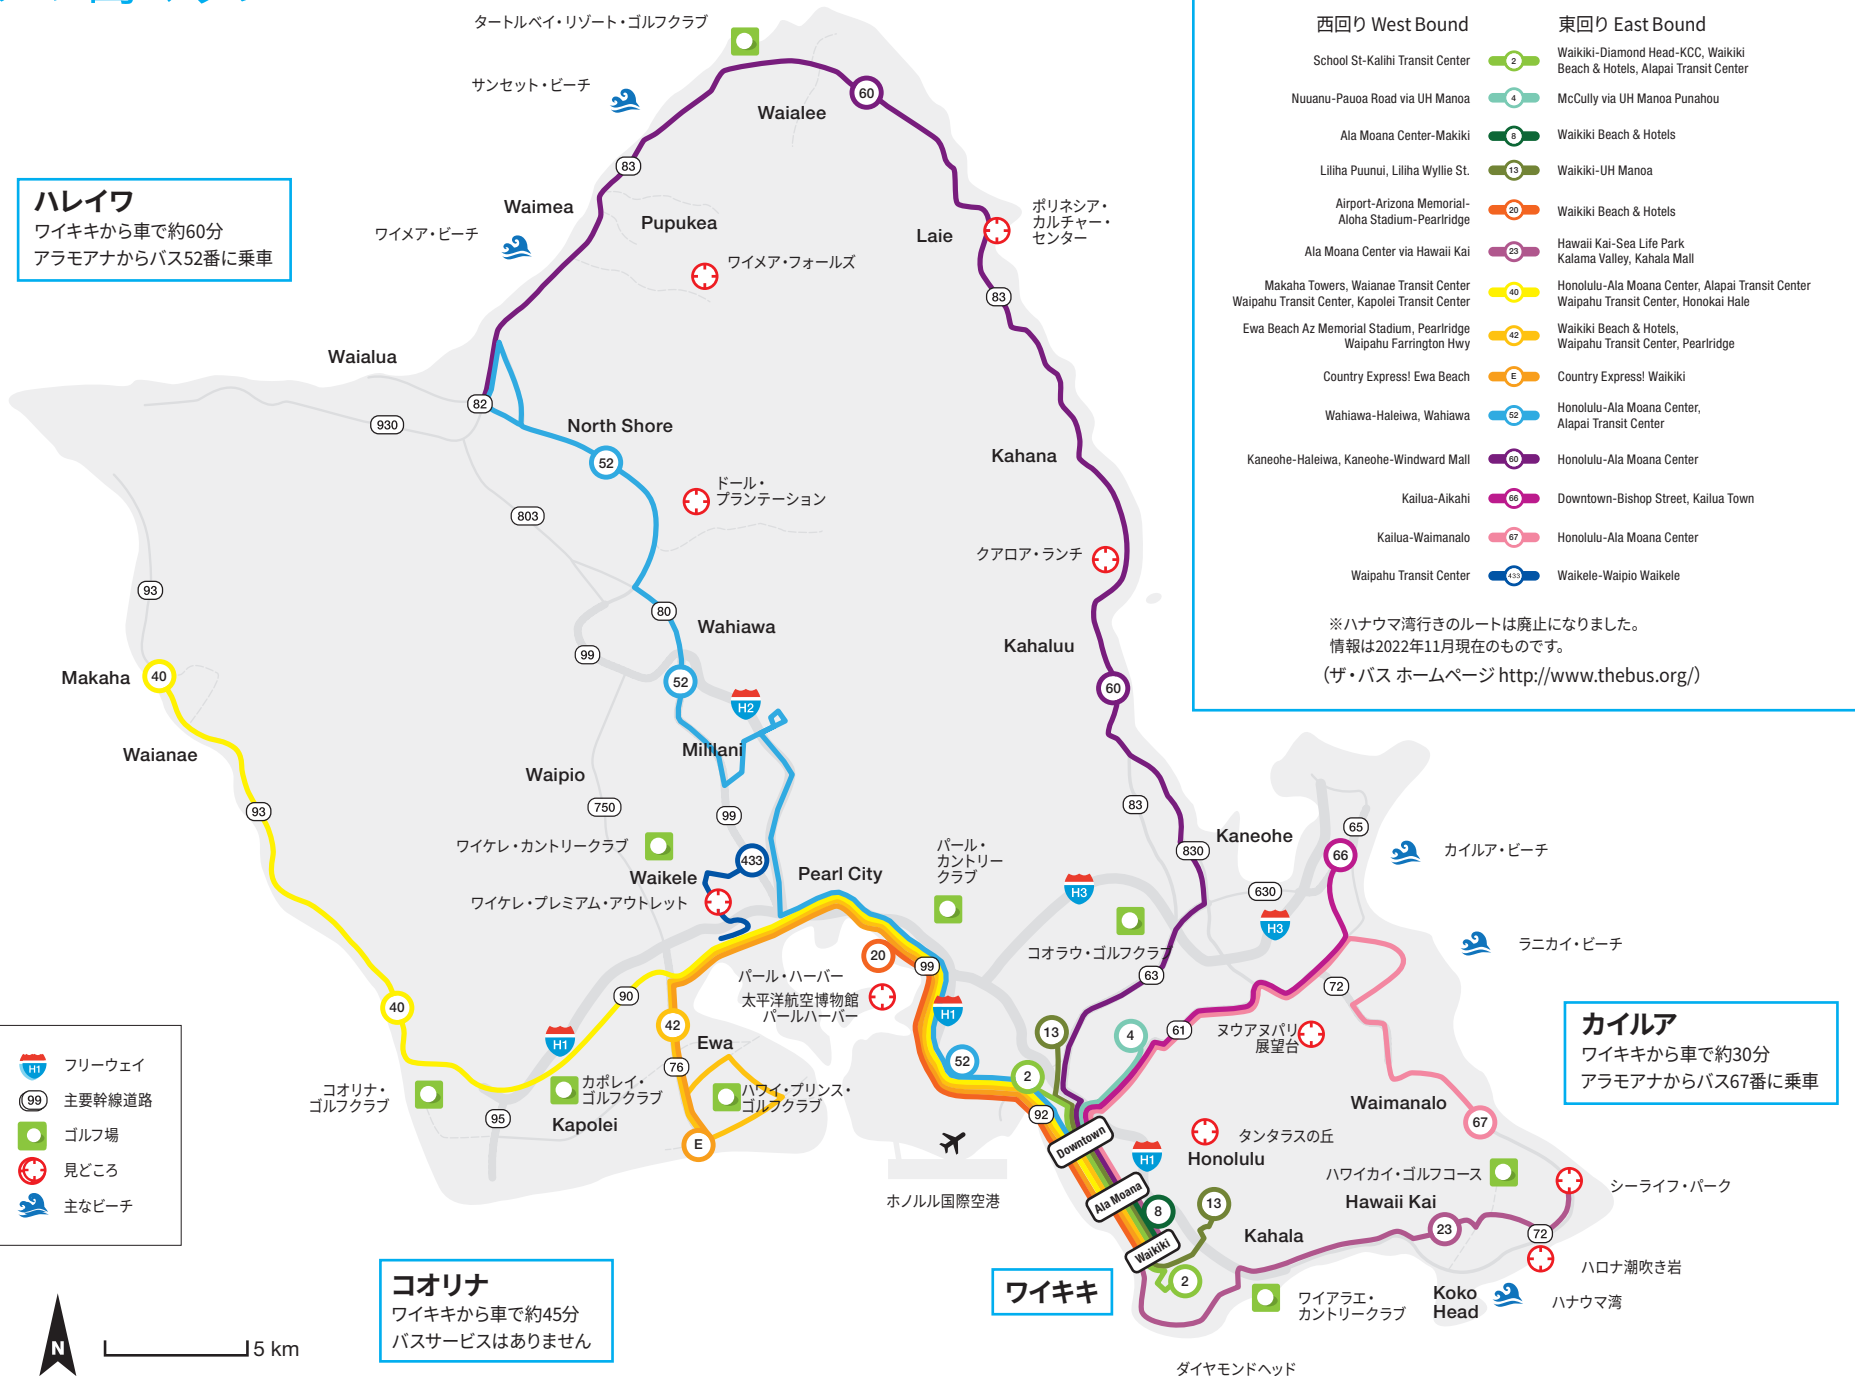

オアフ島マップ

ハレイワ
 ワイキキから車で約60分
 アラモアナからバス52番に乗車

- フリーウェイ
- 主要幹線道路
- ゴルフ場
- 見どころ
- 主なビーチ

コオリナ
 ワイキキから車で約45分
 バスサービスはありません

カイルア
 ワイキキから車で約30分
 アラモアナからバス67番に乗車

バスルートとナンバー

西回り West Bound	東回り East Bound
School St-Kalihi Transit Center	Waikiki-Diamond Head-KCC, Waikiki Beach & Hotels, Alapai Transit Center
Nuuanu-Pauoa Road via UH Manoa	McCully via UH Manoa Punahou
Ala Moana Center-Makiki	Waikiki Beach & Hotels
Liliha Puunui, Liliha Wylie St.	Waikiki-UH Manoa
Airport-Arizona Memorial-Aloha Stadium-Pearlridge	Waikiki Beach & Hotels
Ala Moana Center via Hawaii Kai	Hawaii Kai-Sea Life Park, Kalama Valley, Kahala Mall
Makaha Towers, Waianae Transit Center, Waipahu Transit Center, Kapolei Transit Center	Honolulu-Ala Moana Center, Alapai Transit Center, Waipahu Transit Center, Honokai Hale
Ewa Beach Az Memorial Stadium, Pearlridge, Waipahu Farrington Hwy	Waikiki Beach & Hotels, Waipahu Transit Center, Pearlridge
Country Express! Ewa Beach	Country Express! Waikiki
Wahiawa-Haleiwa, Wahiawa	Honolulu-Ala Moana Center, Alapai Transit Center
Kaneohe-Haleiwa, Kaneohe-Windward Mall	Honolulu-Ala Moana Center
Kailua-Alkahi	Downtown-Bishop Street, Kailua Town
Kailua-Waimanalo	Honolulu-Ala Moana Center
Waipahu Transit Center	Waikale-Waipio Waikale

※ハナウマ湾行きのルートは廃止になりました。
 情報は2022年11月現在のものです。
 (ザ・バス ホームページ <http://www.thebus.org/>)

ダイヤモンドヘッド